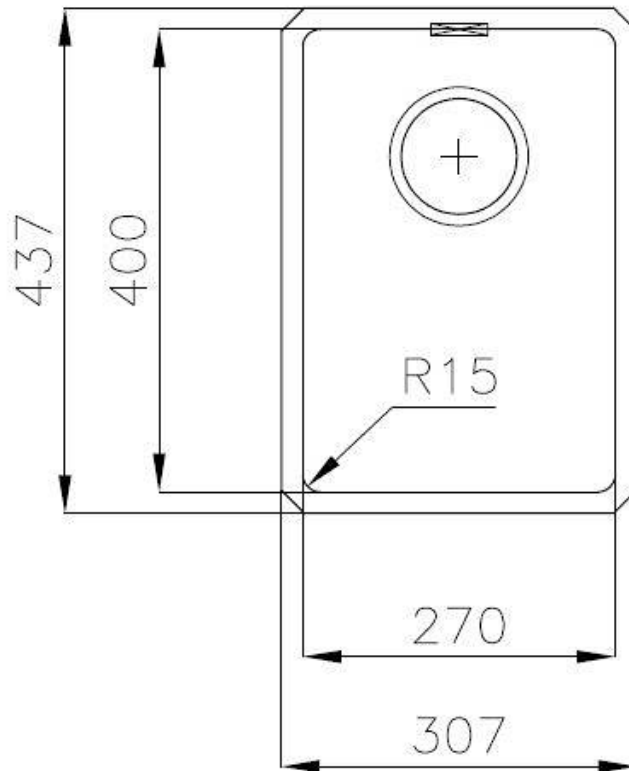

PILETTA 3,5" BASKET

Lo scarico è dotato di piletta grande 3,5", con il pratico tappo a cestello che impedisce il defluire nello scarico di parti solide.

TROPPO PIENO PERIMETRALE

Il troppo/pieno è una sicurezza sempre presente sui lavelli Foster che impedisce il traboccare dell'acqua dalla vasca in caso di dimenticanze. La soluzione a scarico perimetrale migliora l'estetica grazie alla forma squadrata ed essenziale.

VASCA A RAGGIO STRETTO

Vasche con forme squadrate dal design moderno e con aumentata capienza. Per un'estetica minimal coniugata con la massima praticità.

DETTAGLI

Bordo Installazione

Sottotop

Finitura

Spazzolato Foster

Materiale

Acciaio inox AISI 304

Texture	Spazzolato
Base	40 cm
Dimensioni	310x440 mm
Dotazioni standard	Ganci di fissaggio, guarnizione, piletta, troppo-pieno e sifone, Imballo in scatola
Fori Mixer	Nessun foro di serie
Foro incasso	Vedi scheda tecnica
Gocciolatoio	No
Larghezza	31 cm
Misura vasca	270x400mm
Numero vasche	1 vasca
Piletta	Piletta 3,5"

DATI TECNICI

Cut out size
Dimensioni per foratura top

ACCESSORI OPZIONALI

Tagliere in cristallo
8631 300

Tagliere in HDPE
8657 001

Cestello portapiatti inox
8100 201

ABBINAMENTI CONSIGLIATI

Miscelatore Camillo
8467 000