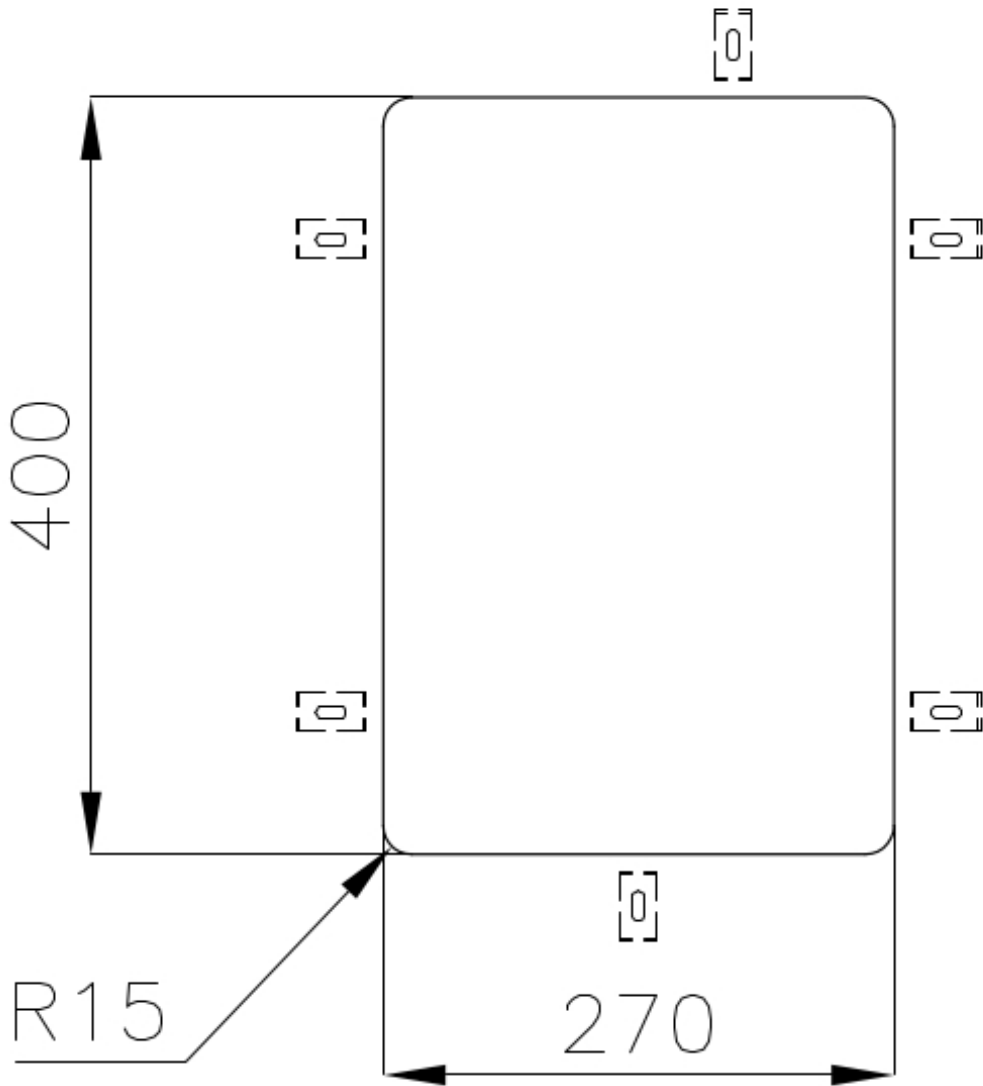

PILETTA 3,5" BASKET

Lo scarico è dotato di piletta grande 3,5", con il pratico tappo a cestello che impedisce il defluire nello scarico di parti solide.

TROPPO PIENO PERIMETRALE

Il troppo/pieno è una sicurezza sempre presente sui lavelli Foster che impedisce il traboccare dell'acqua dalla vasca in caso di dimenticanze. La soluzione a scarico perimetrale migliora l'estetica grazie alla forma squadrata ed essenziale.

VASCA A RAGGIO STRETTO

Vasche con forme squadrate dal design moderno e con aumentata capienza. Per un'estetica minimal coniugata con la massima praticità.

DETTAGLI

Bordo Installazione

Sottotop

Finitura

Spazzolato Foster

Materiale

Acciaio inox AISI 304

Texture	Spazzolato
Base	40 cm
Dimensioni	310x440 mm
Dotazioni standard	Ganci di fissaggio, guarnizione, piletta, troppo-pieno e sifone, Imballo in scatola
Fori Mixer	Nessun foro di serie
Foro incasso	Vedi scheda tecnica
Gocciolatoio	No
Larghezza	31 cm
Misura vasca	270x400mm
Numero vasche	1 vasca
Piletta	Piletta 3,5"

DATI TECNICI

Cut out size
Dimensioni per foratura top

ACCESSORI OPZIONALI

Tagliere in cristallo
8631 300

Tagliere in HDPE
8657 001

Cestello portapiatti inox
8100 201

ABBINAMENTI CONSIGLIATI

Miscelatore Camillo
8467 000