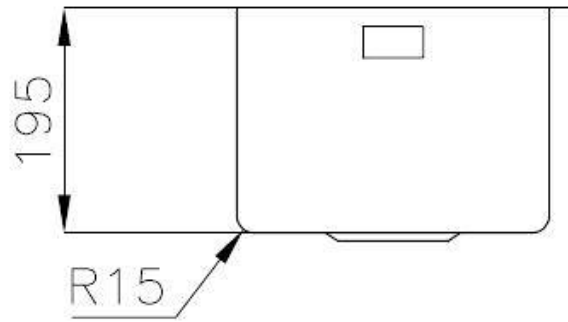

PILETTA 3,5" BASKET

Lo scarico è dotato di piletta grande 3,5", con il pratico tappo a cestello che impedisce il defluire nello scarico di parti solide.

TROPPO PIENO PERIMETRALE

Il troppo/pieno è una sicurezza sempre presente sui lavelli Foster che impedisce il traboccare dell'acqua dalla vasca in caso di dimenticanze. La soluzione a scarico perimetrale migliora l'estetica grazie alla forma squadrata ed essenziale.

VASCA A RAGGIO STRETTO

Vasche con forme squadrate dal design moderno e con aumentata capienza. Per un'estetica minimal coniugata con la massima praticità.

DETTAGLI

Bordo Installazione

Sottotop

Finitura

Spazzolato Foster

Materiale

Acciaio inox AISI 304

Texture	Spazzolato
Base	40 cm
Dimensioni	310x440 mm
Dotazioni standard	Ganci di fissaggio, guarnizione, piletta, troppo-pieno e sifone, Imballo in scatola
Fori Mixer	Nessun foro di serie
Foro incasso	Vedi scheda tecnica
Gocciolatoio	No
Larghezza	31 cm
Misura vasca	270x400mm
Numero vasche	1 vasca
Piletta	Piletta 3,5"

DATI TECNICI

Cut out size
Dimensioni per foratura top

ACCESSORI OPZIONALI

Tagliere in cristallo
8631 300

Tagliere in HDPE
8657 001

Cestello portapiatti inox
8100 201

ABBINAMENTI CONSIGLIATI

Miscelatore Camillo
8467 000